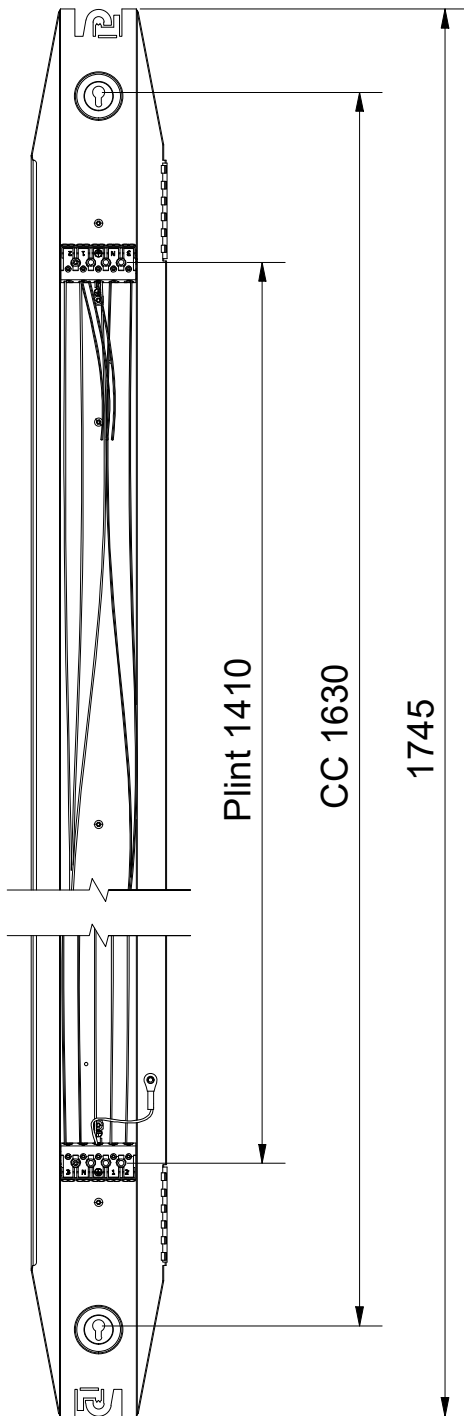

TRYGGVE

Anvisning 1632 v1

Denna produkt innehåller en ljuskälla med energieffektivitetsklass: