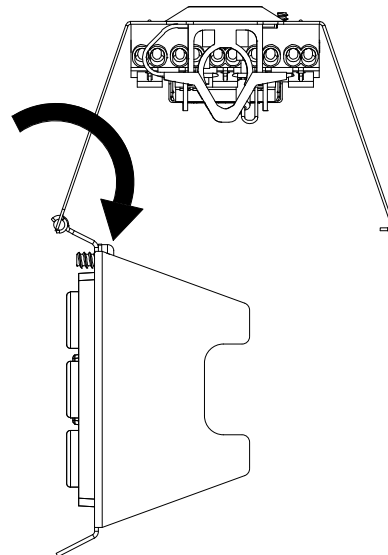

TRYGGVE

Anvisning 1632 v1

Denna produkt innehåller en ljuskälla med energieffektivitetsklass: